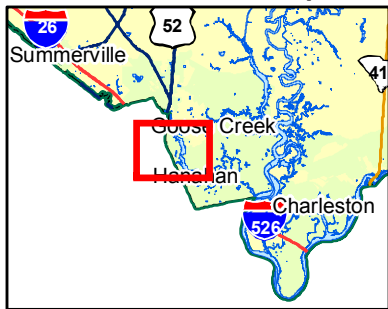

Goose Creek Reservoir Trail

CHARLESTON COUNTY

BERKELEY COUNTY

Goose Creek

Hanahan

Location Map

John R Bettis Landing

Boat Ramp Rd

RAVENNA AV

MONTE SANO DR

DILLARD DR

MALLARD ESTATES RD

MABELINE RD

Maybeline

RAILROAD AV

PINE SHADOW DR

ROSELLE AV
WESTFIELD AV
PLAINFIELD AV
RED BANK RD

HARBOUR LAKE DR
LUKEV RD

WILLIAMS LN

TANNER FORD BLVD
FOSTER CREEK RD

EAGLE RD

MILTON DR

ST MARKS DR

RAMADA CIR